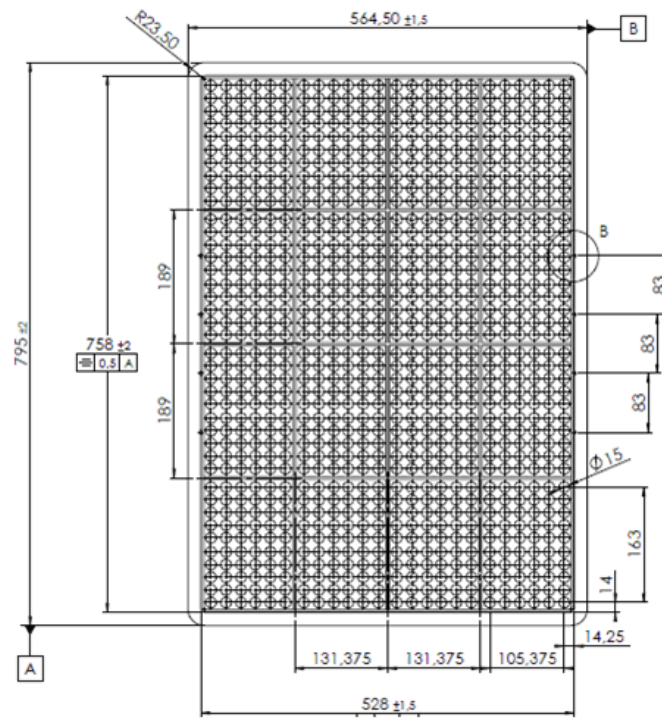

## Specifications

### Dimensions

Length	795 mm
Width	565 mm
Height	21 mm