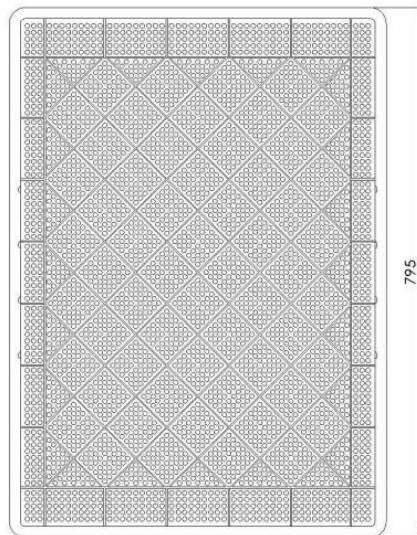

Panier d'éclosion B03952

Panier d'éclosion pour œufs de poule

Caractéristiques et avantages

- Capacité de 150 œufs de poule
- Facile à manipuler, empiler, nettoyer et désinfecter
- Circulation d'air optimale grâce à des ouvertures latérales maximales
- Conçu pour s'empiler et se déempiler automatiquement
- Convient aux machines de lavage industrielles
- Emplacement pour carte d'identification

Description

Le B03952 est le panier d'éclosion standard de Petersime pour œufs de poule. Il a une capacité de 150 œufs.

Les paniers d'éclosion de Petersime sont solides mais légers, et donc faciles à manipuler, empiler, nettoyer et désinfecter. Ouvertures latérales maximales pour garantir une circulation d'air optimale dans le panier. Un emplacement permet d'insérer une carte d'identification. Le sol est nervuré pour empêcher les œufs de rouler.

Spécifications

Capacité

- 150 œufs de poule

Dimensions

- Longueur 795 mm
- Largeur 565 mm
- Hauteur 133 mm
- Hauteur d'empilage 117 mm

Matériaux

- Polypropylène, blanc

**WHEN[®]
CHICKS
COUNT**