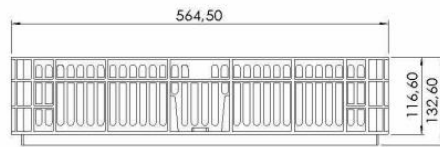

Panier d'éclosion B03952

Panier d'éclosion pour œufs de poule

Caractéristiques et avantages

- Capacité de 150 œufs de poule
- Facile à manipuler, empiler, nettoyer et désinfecter
- Circulation d'air optimale grâce à des ouvertures latérales maximales
- Conçu pour s'empiler et se déempiler automatiquement
- Convient aux machines de lavage industrielles
- Emplacement pour carte d'identification

Description

Le B03952 est le panier d'éclosion standard de Petersime pour œufs de poule. Il a une capacité de 150 œufs.

Les paniers d'éclosion de Petersime sont solides mais légers, et donc faciles à manipuler, empiler, nettoyer et désinfecter. Ouvertures latérales maximales pour garantir une circulation d'air optimale dans le panier. Un emplacement permet d'insérer une carte d'identification. Le sol est nervuré pour empêcher les œufs de rouler.

Spécifications

Capacité

- 150 œufs de poule

Dimensions

- Longueur 795 mm
- Largeur 565 mm
- Hauteur 133 mm
- Hauteur d'empilage 117 mm

Matériaux

- Polypropylène, blanc

**WHEN[®]
CHICKS
COUNT**