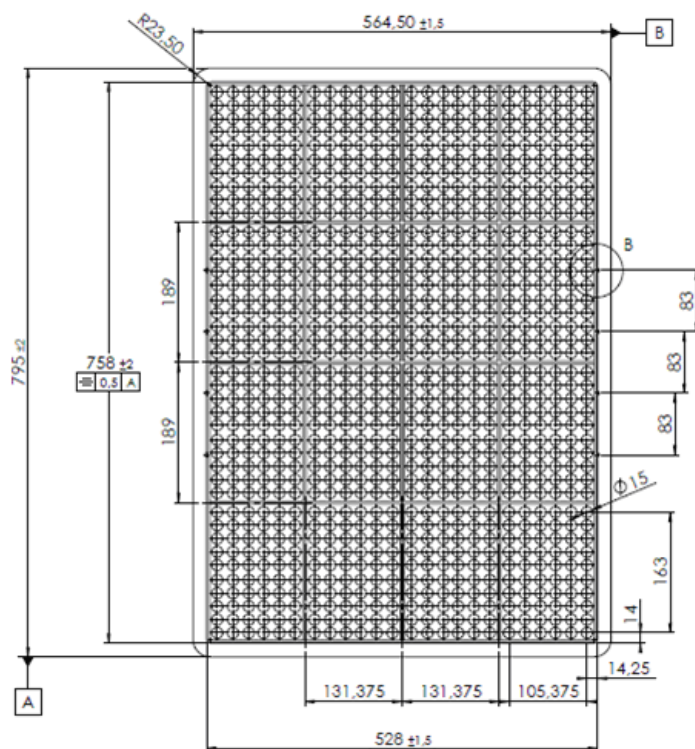

Крышка корзины В11574

Крышка для выводной корзины

Особенности и преимущества

- Универсальная крышка для выводных корзин для куриных и индюшиных яиц
- Жесткая конструкция
- Подходит для моечных машин промышленного образца

Описание

B11574 — стандартная крышка Petersime, подходящая для выводных корзин для куриных яиц B03952 и для выводных корзин для индюшиных яиц B11225. Крышка выполнена из полипропилена и подходит для интенсивного использования и очистки с помощью моечных машин промышленного образца.

Спецификации

Размеры

- Длина 795 мм
- Ширина 565 мм
- Height 21 мм

Материалы

- Полипропилен, белый