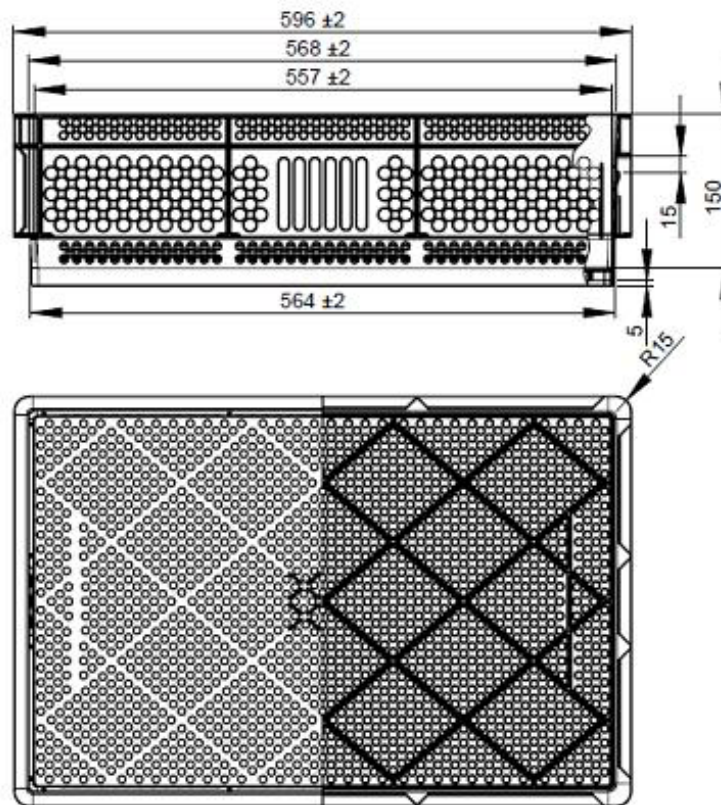

Descrição

A B14047 é a bandeja de pintos universal da Petersime para ovos de galinhas. É utilizada tanto como bandeja de eclosão como caixa de transporte de pintinhos. Dessa forma no incubatório somente será necessário uma única linha de lavação. A bandeja permite fluxo de ar máximo e uniforme, mesmo quando empilhada. Projetada para manuseio intenso, desinfecção e limpeza em máquinas industriais. As aberturas de ventilação são circulares para facilitar a limpeza. Existe um espaço na bandeja para cartão de identificação em uma ranhura deslizante. O fundo é elevado para evitar lesões aos pintinhos quando a bandeja é colocada sobre uma superfície plana.

Especificações

Capacidade

- 75 ovos de galinha

Dimensões

- Comprimento 596 mm
- Largura 398 mm
- Altura 167 mm
- Altura de empilhamento 120 mm

Material

- Polietileno banco de alta densidade

**WHEN®
CHICKS
COUNT**

Todas as fotos, medidas e descrições são fornecidas a título informativo, sem compromisso. Reservamo-nos o direito de fazer modificações a qualquer momento. Data de emissão: 02/2013